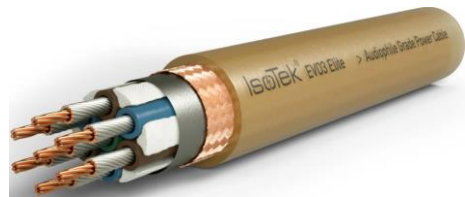

Sequel			
I102007	5060296410322	Sequel Netzkabel (EU auf C7 IEC) 2,0 Meter	319,00 €
I102013	5060296410315	Sequel Netzkabel(EU auf C13 IEC) 2,0 Meter	
I102019	5060296410261	Sequel Netzkabel(EU auf C19 IEC) 2,0 Meter	
I102215	5060296410513	Sequel Link Netz-Kabel (Neutrik Power auf C15) 50 cm	249,00 €
I102219	5060296410568	Sequel Link-Netz-Kabel (Neutrik Power auf C19) 50 cm	
I102315	5060296410902	Sequel Link-Netz-Kabel (Neutrik Power auf C15) 1,0 Meter	279,00 €
I102319		Sequel Link-Netz-Kabel (Neutrik Power auf C19) 1,0 Meter	
I102000	5060296411282	per ganze lose Meter	119,00 €
I102001	5060296414368	Sequel Netzkabel 50 Meter Rolle	5.890,00 €

Sonderanfertigung auf Anfrage

Artikelnummer	EAN Code	Länge / Menge	UVP €
---------------	----------	---------------	-------

Strom Anschlusskabel

Elite			
I103007	5060296410087	Elite Netzkabel (EU to C7 IEC) 2,0 Meter	599,00 €
I103015	5060296410070	Elite Netzkabel (EU to C15 IEC) 2,0 Meter	
I103019	5060296410094	Elite Netzkabel (EU to C19 IEC) 2,0 Meter	899,00 €
I103315	5060296412029	Elite Netzkabel (EU to C15 IEC) 3,0 Meter	
I103319	5060296412005	Elite Netzkabel (EU to C19 IEC) 3,0 Meter	1.199,00 €
I103515	5060296412036	Elite Netzkabel (EU to C15 IEC) 5,0 Meter	
I103519	5060296412012	Elite Netzkabel (EU to C19 IEC) 5,0 Meter	
I103000	5060296411237	per ganze lose Meter	229,00 €
I103001	5060296414382	Elite 50 Meter Rolle	12.000,00 €
Sonderanfertigung auf Anfrage			