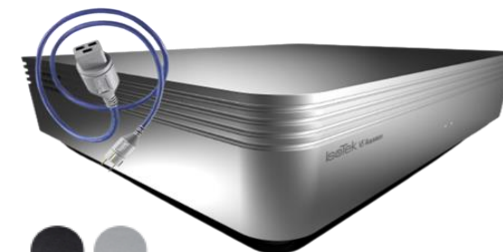

V5 Aquarius 6-Fach (2/4) Netzfilter mit Anschlusskabel Premier 1,5 m C19 und System Link Ausgang

I508001	5060296412791	Silber	2.599,00 €
I508002	5060296412807	Schwarz	2.599,00 €
	Premier	3,0 m C19	2.769,00 €
Mit Upgrade des Anschlusskabels auf	Sequel	2,0 m C19	2.739,00 €
	Elite	2,0 m C19 - 3 und 5 Meter auf Anfrage -	3.019,00 €
	Optimum	2,0 m C19 - 3 und 5 Meter auf Anfrage -	3.419,00 €
	Syncro	2,0 m C19	4.419,00 €