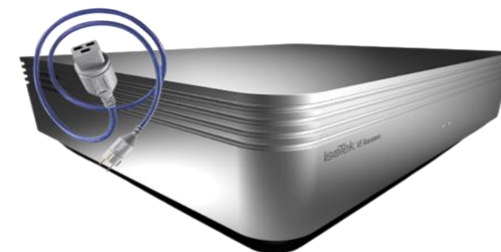

V5 Aquarius 6-Fach (2/4) Netzfilter mit Anschlusskabel Premier 1,5 m C19 und System Link Ausgang

I508001	5060296412791	Silber	2.599,00 €
I508002	5060296412807	Schwarz	2.599,00 €
	Premier	3,0 m C19	2.769,00 €
Mit Upgrade des Anschlusskabels auf	Sequel	2,0 m C19	2.739,00 €
	Elite	2,0 m C19 - 3 und 5 Meter auf Anfrage -	3.019,00 €
	Optimum	2,0 m C19 - 3 und 5 Meter auf Anfrage -	3.419,00 €
	Syncro	2,0 m C19	4.419,00 €